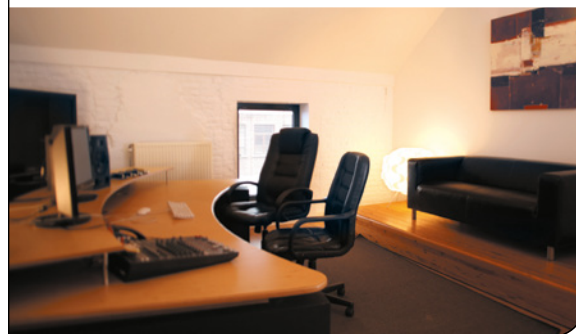

MONTAGE VIDÉO

- 8 salles de montage
- **Avid**, **Premiere Pro**, **Final Cut Pro**